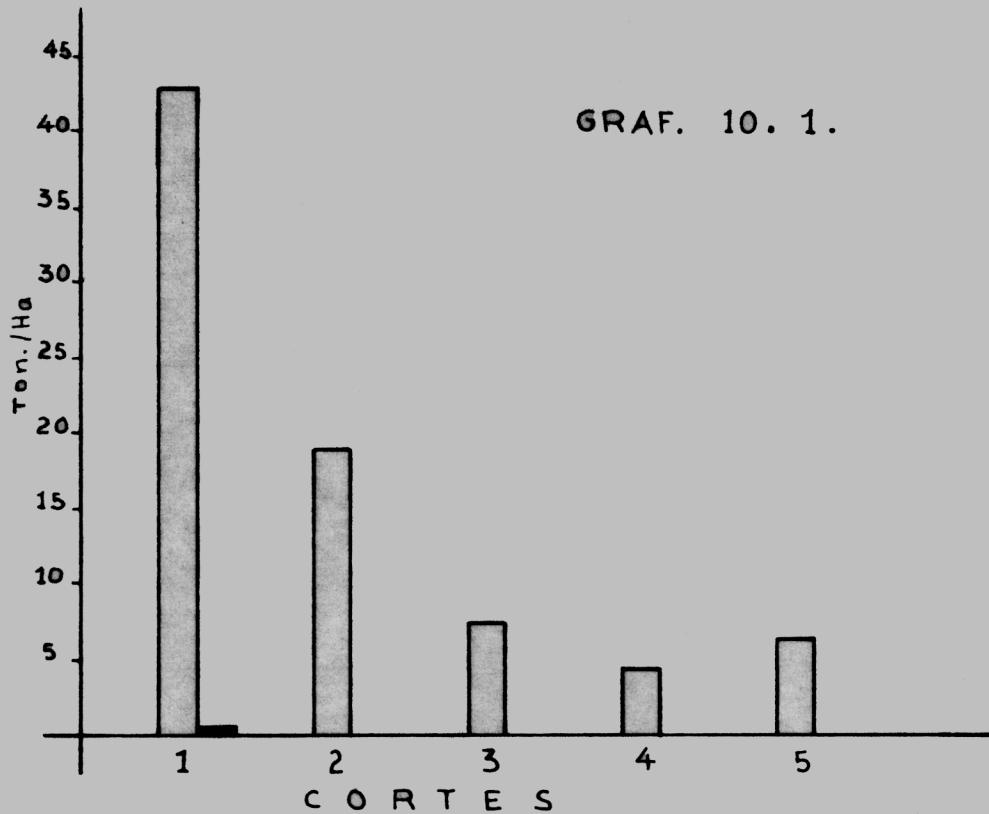

LOLIUM MULTIFLORUM VAR. LIOR 100 %

REFERENCIAS :

GRAF. 10. 1. RENDIMIENTO EN MATERIA VERDE POR CORTE (Ton./Ha.)
 GRAF. 10. 2. RENDIMIENTO EN MATERIA SECA POR CORTE (Ton./Ha.)

	Gramínea
	Hierbas extrañas
	Materia seca